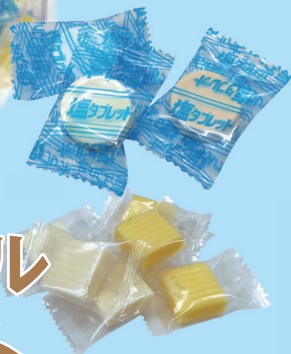

2021 熱中症対策

第1弾

美味しく熱中症対策できる商品をご紹介します！

炎天下の作業に
スポーツに
アウトドアに

小さめで
食べやすい！

タブレットと
キャラメル
両方入ってる！

「鳴門の焼き塩」を使用

塩キャラメル & タブレット

コーラ味 レモン味 ライチ味 マスカット味

カリッと噛んで電解質チャージ

栄養補助食品

カムカムタブレット

毎日飽きない！

オレンジ味 すいか味
レモン味 ヨーグルト味

飽きない4味ミックス登場

塩飴ボトルミックス